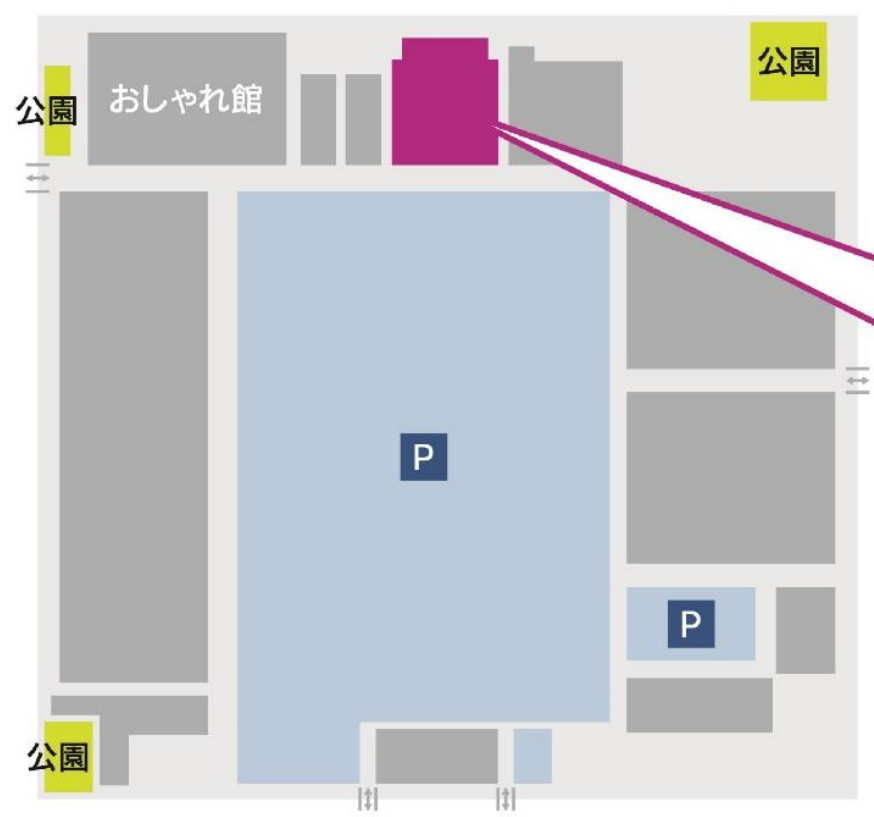

FESTAVILLAGE

イオンタウン郡山

イオンタウン郡山内 **仮設店舗** **FESTAVILLAGE** (フェスタ ヴィレッジ) イオンタウン郡山

所在地：福島県郡山市松木町2-88

〔詳細マップ〕 イオンタウン郡山

〔フロアガイド〕