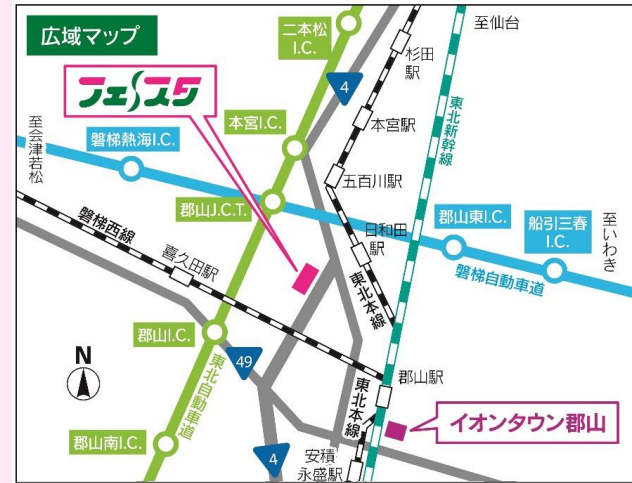

FESTAVILLAGE

イオンタウン郡山

イオンタウン郡山内 **仮設店舗** **FESTAVILLAGE** (フェスタ ヴィレッジ) イオンタウン郡山

所在地：福島県郡山市松木町2-88

〔詳細マップ〕 イオンタウン郡山

〔フロアガイド〕