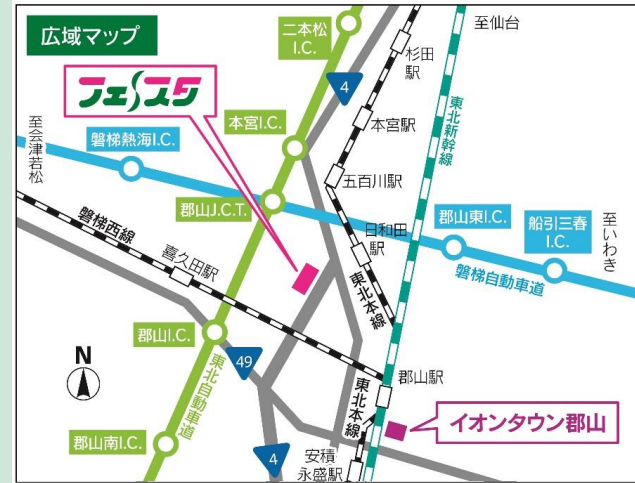

FESTAVILLAGE

ショッピングモールフェスタ内

仮設店舗

FESTAVILLAGE (フェスタ ヴィレッジ)

所在地：福島県郡山市日和田町字小原1番地